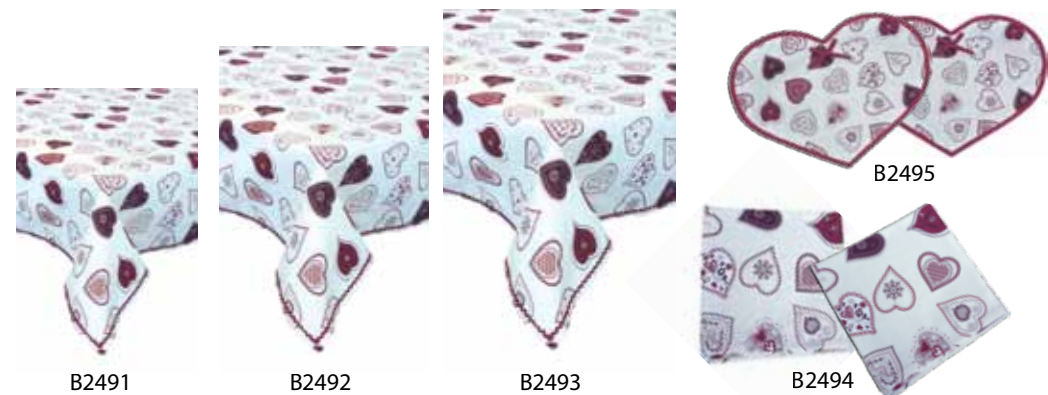

B2485

B2487

B2488

B2489

B2490

ARTICOLO	DESCRIZIONE	CM	CONF	PZ	PREZZO	ARTICOLO	DESCRIZIONE	CM	CONF	PZ	PREZZO	ARTICOLO	DESCRIZIONE	CM	CONF	PZ	PREZZO
B2477	coprimacchia	90x90	2	2	7,70	B2482	set 2 sottopiatto	33x48	6	12	6,10	B2487	cestino+strofin.	24x15x7	6	6	9,80
B2478	tovaglia	140x140	1	1	8,50	B2483	set 2 presine	18x18	10	20	2,10	B2488	sacco	25x37	4	4	5,10
B2479	tovaglia	140x240	2	2	14,30	B2484	presina+4 utens.	18x26	10	10	8,30	B2489	portamollette	30x32	4	4	3,50
B2480	tovaglia	160x350	1	1	23,70	B2485	guanto forno	17x27	4	4	2,20	B2490	fermaporta		4	4	5,40
B2481	sottopiatto	42x42	6	6	4,50	B2486	sottopentola	28x28	4	4	6,00	LOVELY_A			80		391,40

B2491

B2492

B2493

B2494

B2495

B2496

B2497

B2498