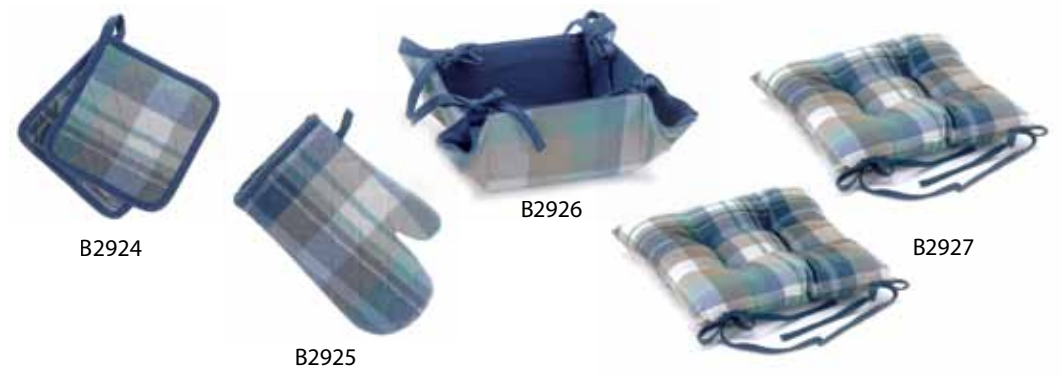

T'S
OK

ARTICOLO	DESCRIZIONE	CM	CONF	PZ	PREZZO	ARTICOLO	DESCRIZIONE	CM	CONF	PZ	PREZZO	ARTICOLO	DESCRIZIONE	CM	CONF	PZ	PREZZO	
B2924	set 2 presine	18x18	10	20	2,20	B2929	tovaglia	140x240	2	2	18,00	B2934	cestino	18x10	2	2	3,70	
B2925	guanto	17x27	2	2	2,35	B2930	tovaglia	160x300	1	1	24,00							
B2926	cestino	18x10	2	2	3,90	B2931	set 2 tovaglioli	42x42	6	12	2,10							
B2927	set 2 copriesedia	40x40	3	6	10,70	B2932	set 2 sottopiatti	33x48	6	12	4,00							
B2928	tovaglia	140x140	2	2	11,50	B2933	striscia	45x140	2	2	7,35							
													SCANDI				130 456,30